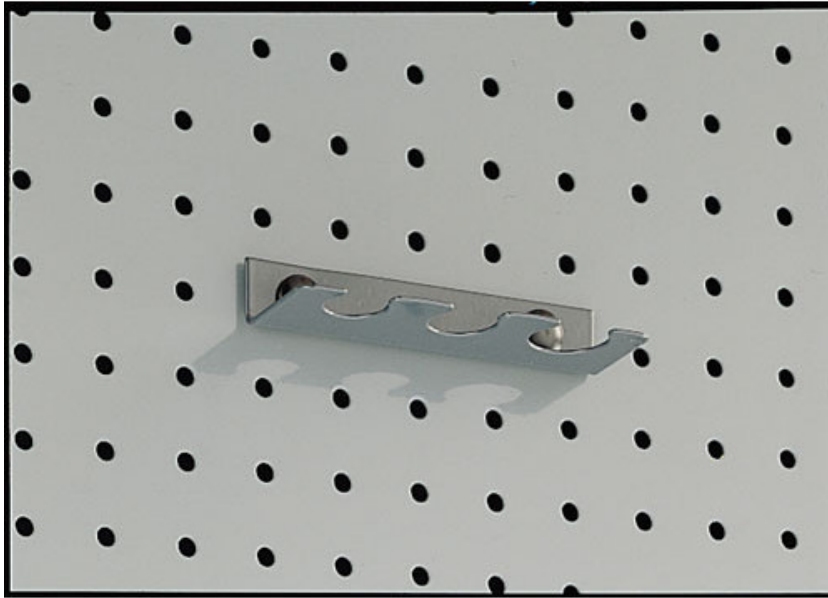

Support de fixation

RC-29

SAM Outillage

10 rue Camille de Rochetaillée
42000 Saint-Etienne - France

RCS Saint-Etienne B 338 002 231 | SAS au capital de 8 189 583 €

<https://www.sam-outillage.fr/>

Photos et textes non contractuels. Ne pas jeter sur la voie publique. Document généré le 2024-04-26 21:37:03

**DESCRIPTION**

Support de fixation

Montage simple et rapide : une simple pression sur le clips suffit à fixer les crochets et supports adaptés aux besoins de chacun.

DONNÉES SPÉCIFIQUES

Désignation	SUPPORT 1 PINCE MULTIPRISE
Référence commerciale	RC-29
L (mm)	75
H (mm)	55
Garantie	O Garantie SAM OUTIL