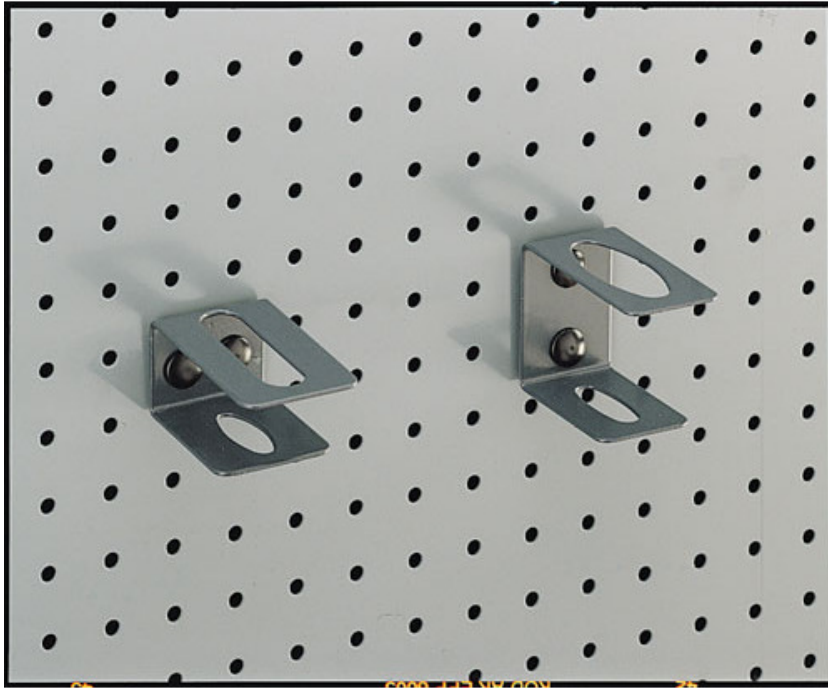

DESCRIPTION

Support de fixation

Montage simple et rapide : une simple pression sur le clips suffit à fixer les crochets et supports adaptés aux besoins de chacun.

DONNÉES SPÉCIFIQUES

Désignation	SUPPORT 1 PINCE-ETAU
Référence commerciale	RC-28
L (mm)	40
H (mm)	55
Garantie	O | Garantie SAM OUTIL

SAM Outillage

10 rue Camille de Rochetaillée
42000 Saint-Etienne - France

RCS Saint-Etienne B 338 002 231 | SAS au capital de 8 189 583 €

<https://www.sam-outillage.fr/>

Photos et textes non contractuels. Ne pas jeter sur la voie publique. Document généré le 2024-04-27 12:41:11