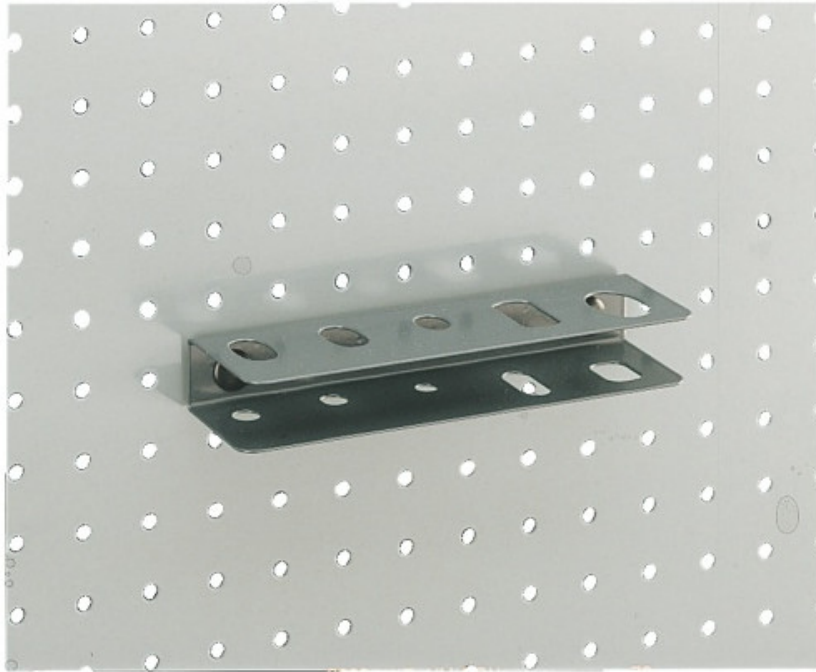

Support de fixation

RC-27

SAM Outillage

10 rue Camille de Rochetaillée
42000 Saint-Etienne - France

RCS Saint-Etienne B 338 002 231 | SAS au capital de 8 189 583 €

<https://www.sam-outillage.fr/>

Photos et textes non contractuels. Ne pas jeter sur la voie publique. Document généré le 2024-04-27 12:33:06

**DESCRIPTION**

Support de fixation

Montage simple et rapide : une simple pression sur le clips suffit à fixer les crochets et supports adaptés aux besoins de chacun.

DONNÉES SPÉCIFIQUES

Désignation	SUPPORT 5 PINCES
Référence commerciale	RC-27
L (mm)	17.5
H (mm)	50
Garantie	O Garantie SAM OUTIL