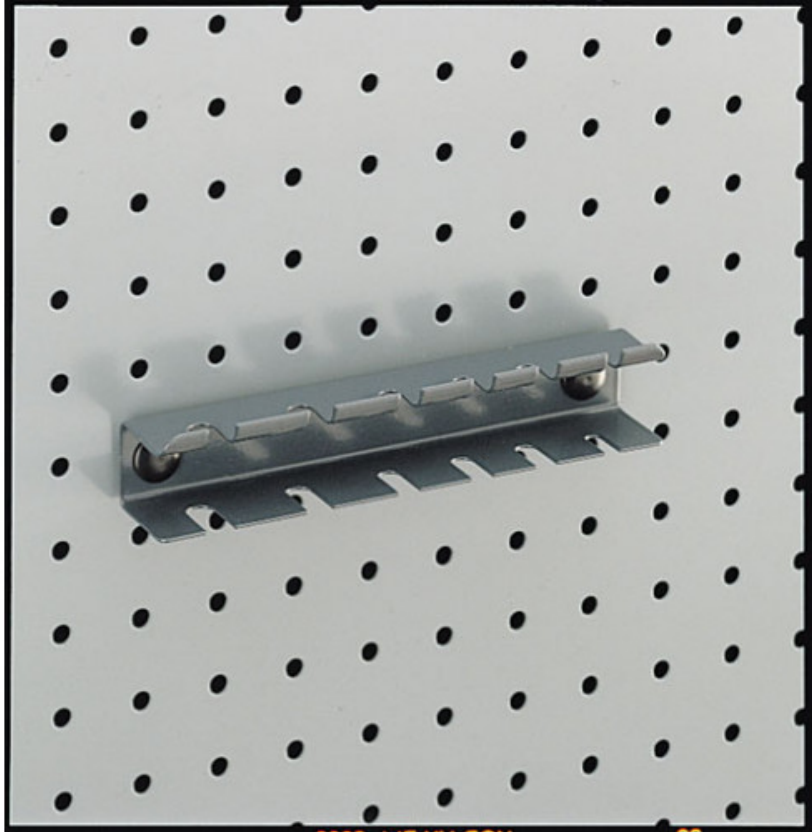

Support de fixation

RC-25

SAM Outillage

10 rue Camille de Rochetaillée
42000 Saint-Etienne - France

RCS Saint-Etienne B 338 002 231 | SAS au capital de 8 189 583 €

<https://www.sam-outillage.fr/>

Photos et textes non contractuels. Ne pas jeter sur la voie publique. Document généré le 2024-04-26 09:48:58

**DESCRIPTION**

Support de fixation

Montage simple et rapide : une simple pression sur le clips suffit à fixer les crochets et supports adaptés aux besoins de chacun.

DONNÉES SPÉCIFIQUES

Désignation	SUPPORT 6 TOURNEVIS
Référence commerciale	RC-25
L (mm)	16.5
H (mm)	27
Garantie	O Garantie SAM OUTIL