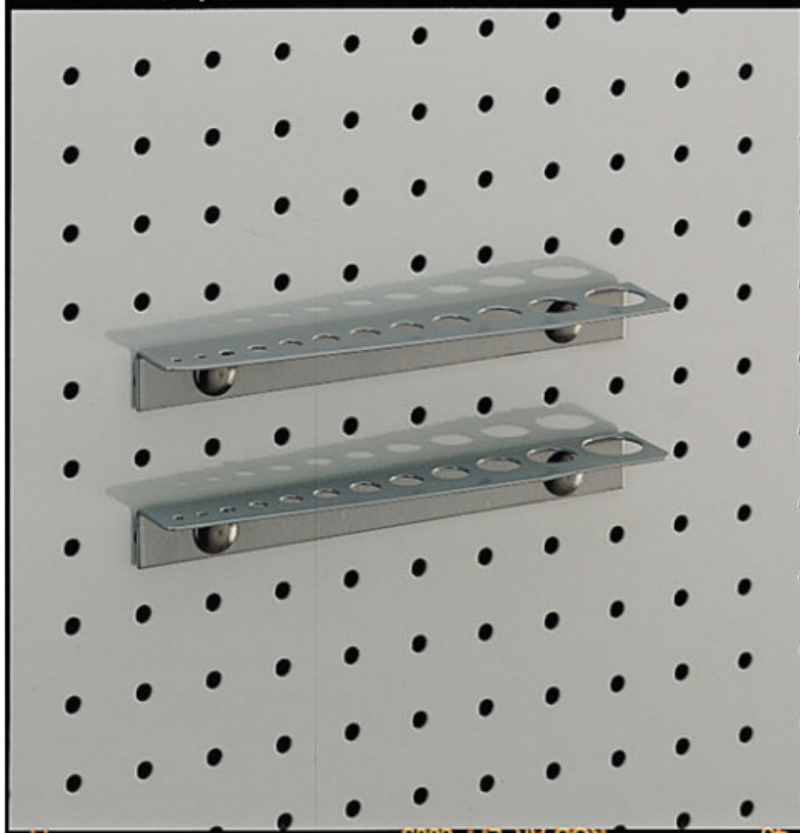

DESCRIPTION

Support de fixation

Montage simple et rapide : une simple pression sur le clips suffit à fixer les crochets et supports adaptés aux besoins de chacun.

DONNÉES SPÉCIFIQUES

Désignation	SUPPORT 12 CLES MALES
Référence commerciale	RC-23
L (mm)	18
H (mm)	34
Garantie	O | Garantie SAM OUTIL

SAM Outillage

10 rue Camille de Rochetaillée
42000 Saint-Etienne - France

RCS Saint-Etienne B 338 002 231 | SAS au capital de 8 189 583 €

<https://www.sam-outillage.fr/>

Photos et textes non contractuels. Ne pas jeter sur la voie publique. Document généré le 2024-04-25 00:46:07