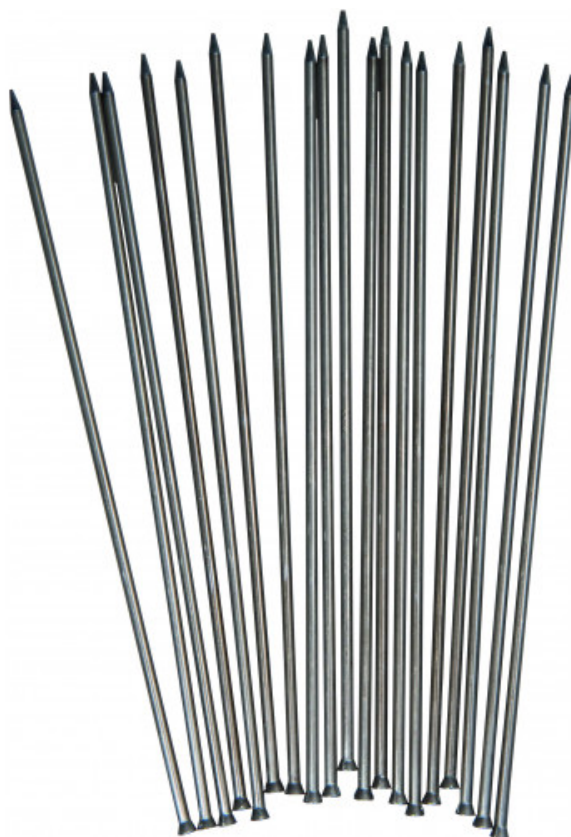

Photos et textes non contractuels. Ne pas jeter sur la voie publique. Document généré le 2024-04-21 08:20:24

**DESCRIPTION**

Jeu d'aiguilles pour burineurs

Jeux d'aiguilles adaptables sur les burineurs : - Référence RA4421107SET : Jeu de 51 aiguilles rondes Ø 2 mm - Référence RA4431107SET : Jeu de 19 aiguilles rondes Ø 3 mm- Référence RA4432107SET : Jeu de 19 aiguilles plates Ø 3 mm- Référence RA4433107SET : Jeu de 19 aiguilles pointues Ø 3 mm

DONNÉES SPÉCIFIQUES

Désignation	AIGUILLE 2 MM RONDE - JEU DE 51
Référence commerciale	RA4421107SET
Poids (g)	240
Garantie	C

SAM Outillage

10 rue Camille de Rochetaillée
42000 Saint-Etienne - France

RCS Saint-Etienne B 338 002 231 | SAS au capital de 8 189 583 €