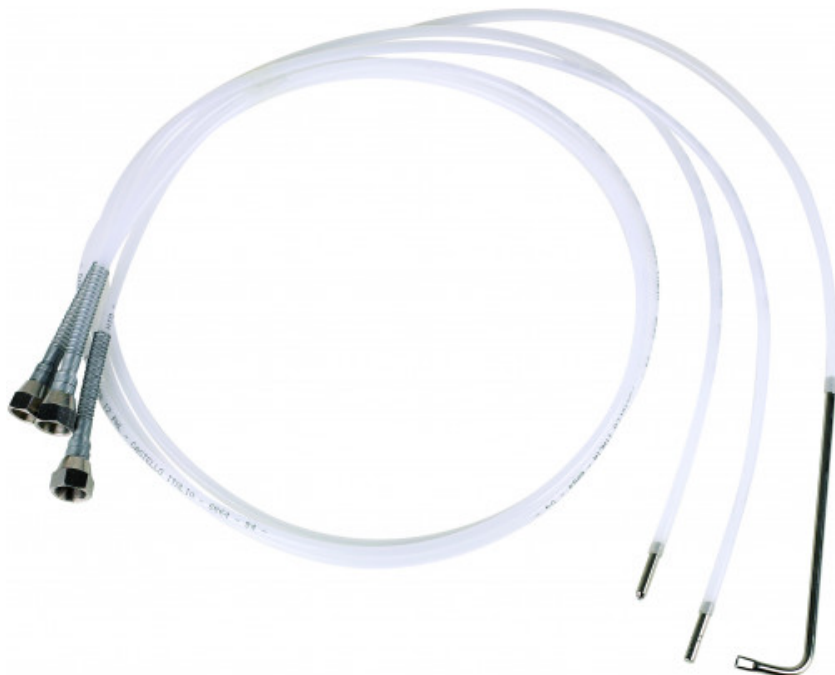

## Sonde pour pistolet 1873

**RA12902**

RA1290...

**DESCRIPTION****Sonde pour pistolet 1873**

Sondes pour notre pistolet référence 1873. Diamètre extérieur : 6 mm. Diamètre intérieur : 4 mm.

**DONNÉES SPÉCIFIQUES**

Désignation	SONDE 2 POUR PISTOLET 1873 - 38 MM
Référence commerciale	RA12902
Poids (g)	60
Garantie	C