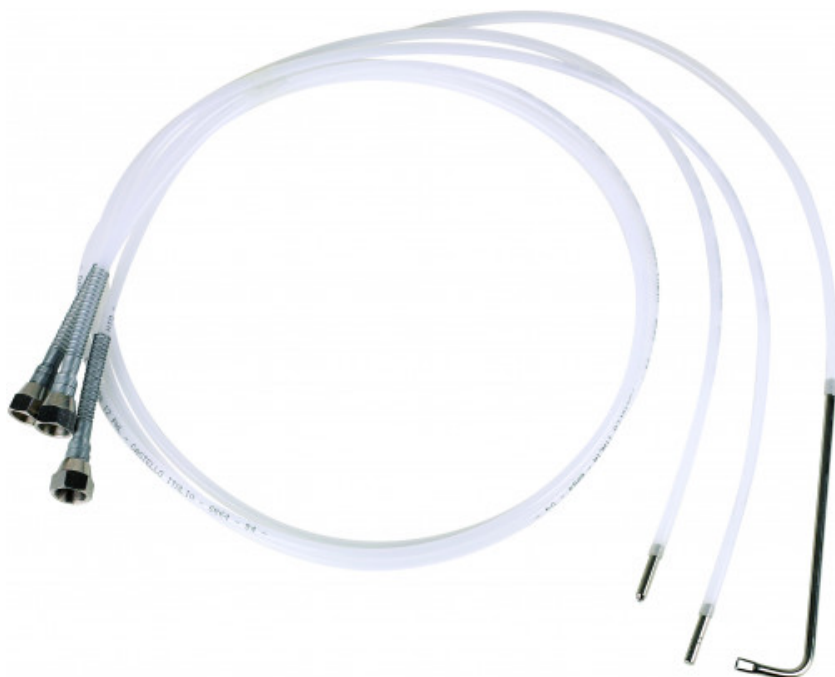

Sonde pour pistolet 1873

RA12901

RA1290...

SAM Outillage

10 rue Camille de Rochetaillée
42000 Saint-Etienne - France

RCS Saint-Etienne B 338 002 231 | SAS au capital de 8 189 583 €

<https://www.sam-outillage.fr/>

Photos et textes non contractuels. Ne pas jeter sur la voie publique. Document généré le 2024-04-25 22:17:33

**DESCRIPTION****Sonde pour pistolet 1873**

Sondes pour notre pistolet référence 1873. Diamètre extérieur : 6 mm. Diamètre intérieur : 4 mm.

DONNÉES SPÉCIFIQUES

Désignation	SONDE 1 POUR PISTOLET 1873 - 36 MM
Référence commerciale	RA12901
Poids (g)	60
Garantie	C

SAM Outillage

10 rue Camille de Rochetaillée
42000 Saint-Etienne - France

RCS Saint-Etienne B 338 002 231 | SAS au capital de 8 189 583 €