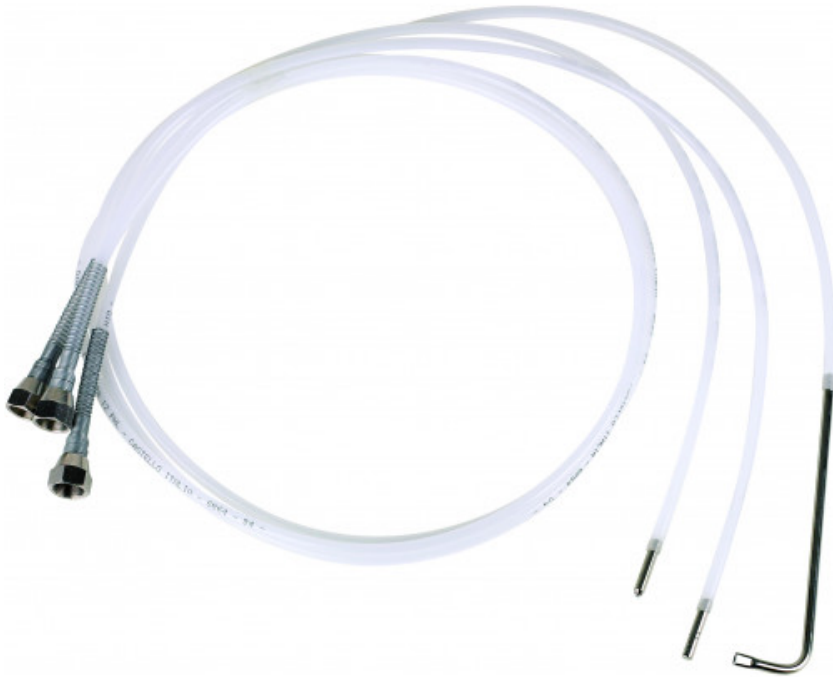

Sonde pour pistolet 1873

RA1290...

SAM Outillage

10 rue Camille de Rochetaillée
42000 Saint-Etienne - France

RCS Saint-Etienne B 338 002 231 | SAS au capital de 8 189 583 €

<https://www.sam-outillage.fr/>

Photos et textes non contractuels. Ne pas jeter sur la voie publique. Document généré le 2024-04-25 17:00:31

**DESCRIPTION****Sonde pour pistolet 1873**

Sondes pour notre pistolet référence 1873. Diamètre extérieur : 6 mm. Diamètre intérieur : 4 mm.

DONNÉES SPÉCIFIQUES

Référence commerciale	Poids (g)	Garantie
RA12901	60	C
RA12902	60	C
RA12903	80	C