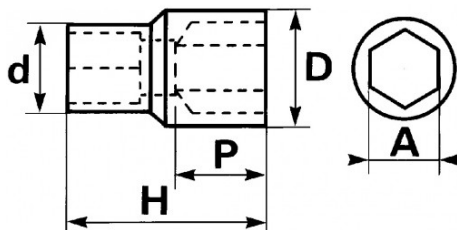

**DONNÉES SPÉCIFIQUES**

Désignation	DOUILLE 1/4" 6 PANS 13 MM
Référence commerciale	RA-13
Poids (g)	25
H (mm)	25
d (mm)	15.5
D (mm)	18
P (mm)	10
A (mm)	13
Garantie	O

**Garantie appliquée**

**O | Garantie SAM OUTIL**