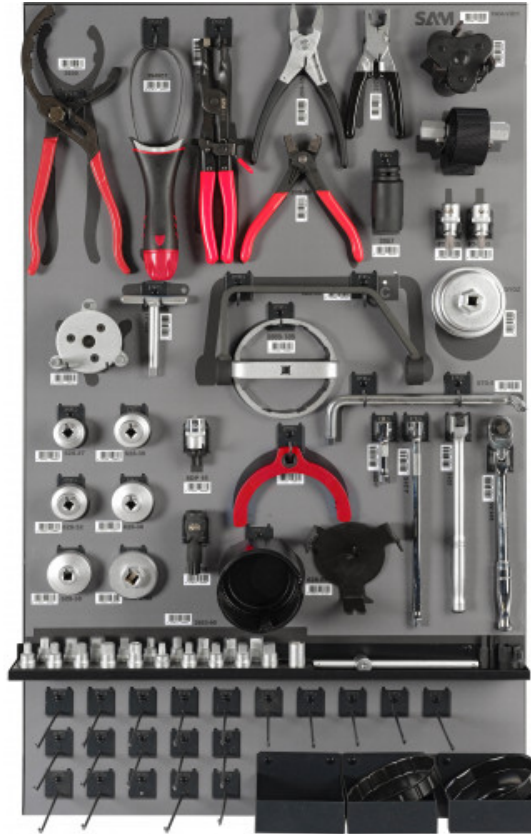

DESCRIPTION

Panneau mural sérigraphié prestation Vidange 1 complet avec outils

Panneau sérigraphié et défini par prestation technique. Disponibles en fond de couleur de votre choix avec empreintes noires. Dimension du panneau : 1000 x 600 mm. Perforations rondes. Utilisation avec crochets 920C1 à 920C9. Lot de crochets inclus avec la composition d'outils. Rail de fixation mural fourni avec le panneau.

DONNÉES SPÉCIFIQUES

Désignation	PANNEAU VIDANGE N°1 COMPLET AVEC OUTILS
Référence commerciale	PAN-VID1
Poids (kg)	23.5
Garantie	O | Garantie SAM OUTIL

SAM Outillage

10 rue Camille de Rochetaillée
42000 Saint-Etienne - France

RCS Saint-Etienne B 338 002 231 | SAS au capital de 8 189 583 €

<https://www.sam-outillage.fr/>

Photos et textes non contractuels. Ne pas jeter sur la voie publique. Document généré le 2024-04-19 21:52:39