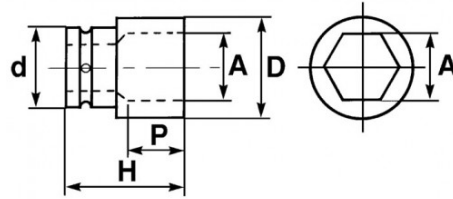

<https://www.sam-outillage.fr/>

Photos et textes non contractuels. Ne pas jeter sur la voie publique. Document généré le 2024-04-19 23:22:43

Désignation	DOUILLE PORTE-EMBOUTS IMPACT 1/2"
Référence commerciale	NS-301
Poids (g)	80
H (mm)	35
d (mm)	25
D (mm)	20
P (mm)	18
A (mm)	1/2
Réf. jonc + goupille	SJ-25
Garantie	O Garantie SAM OUTIL