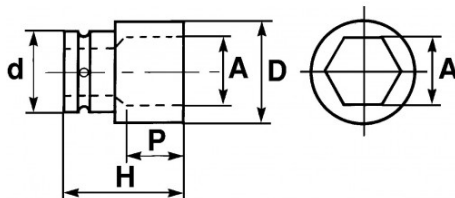

Photos et textes non contractuels. Ne pas jeter sur la voie publique. Document généré le 2024-04-23 19:02:50

DONNÉES SPÉCIFIQUES

Désignation	DOUILLE IMPACT 3/8" COURTE 6 PANS DE 8 MM
Référence commerciale	NJ-8
Poids (g)	34
H (mm)	32
d (mm)	19
D (mm)	13
P (mm)	6
A (mm)	8
Garantie	O