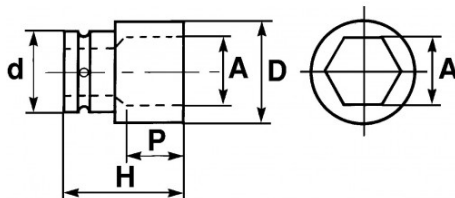

<https://www.sam-outillage.fr/>

Photos et textes non contractuels. Ne pas jeter sur la voie publique. Document généré le 2024-04-23 18:51:47

**DONNÉES SPÉCIFIQUES**

Désignation	DOUILLE IMPACT 3/8" COURTE 6 PANS DE 19 MM
Référence commerciale	NJ-19
Poids (g)	95
H (mm)	32
d (mm)	22
D (mm)	27
P (mm)	12
A (mm)	19
Garantie	O