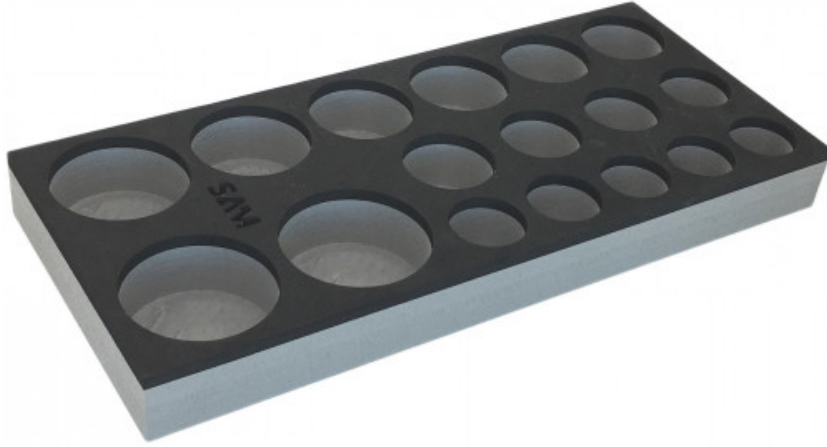

Module mousse 1/3 vide pour douilles 3/4"

MODM-15

SAM Outillage

10 rue Camille de Rochetaillée
42000 Saint-Etienne - France

RCS Saint-Etienne B 338 002 231 | SAS au capital de 8 189 583 €

<https://www.sam-outillage.fr/>

Photos et textes non contractuels. Ne pas jeter sur la voie publique. Document généré le 2024-04-24 07:07:14

**DESCRIPTION****Module mousse 1/3 vide pour douilles 3/4"**

Matière mousse haute densité lavable. Pour rangement des douilles 3/4 C-.. ou CH-.. Douilles de 22 à 55 mm. Exploitation avec servantes série 30N, 40 et 41, coffre SERVI-R40 et bloc d'établi série PM / PMA.

DONNÉES SPÉCIFIQUES

Désignation	MODULE MOUSSE 1/3 VIDE POUR DOUILLES 3/4"
Référence commerciale	MODM-15

SAM Outillage

10 rue Camille de Rochetaillée
42000 Saint-Etienne - France

RCS Saint-Etienne B 338 002 231 | SAS au capital de 8 189 583 €