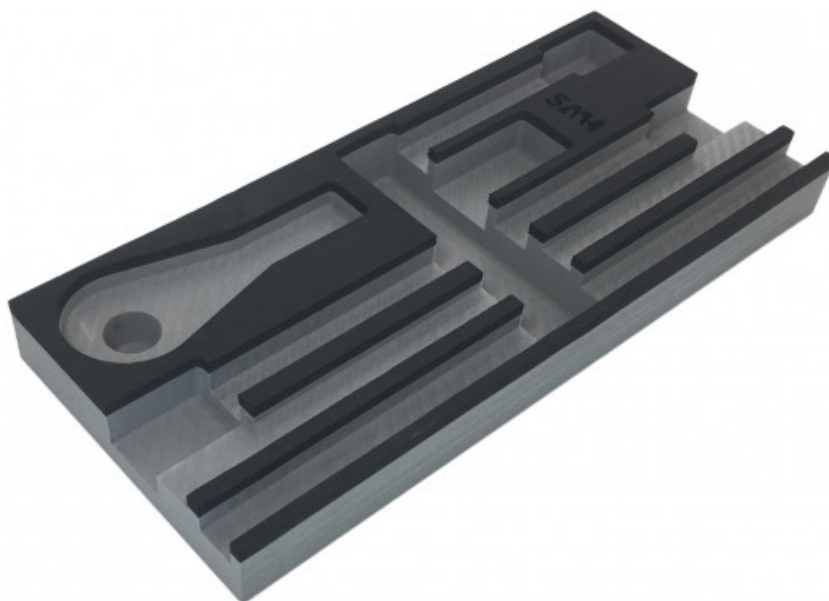

Module mousse 1/3 vide pour accessoires 3/4"

MODM-14

SAM Outillage

10 rue Camille de Rochetaillée
42000 Saint-Etienne - France

RCS Saint-Etienne B 338 002 231 | SAS au capital de 8 189 583 €

<https://www.sam-outillage.fr/>

Photos et textes non contractuels. Ne pas jeter sur la voie publique. Document généré le 2024-04-18 07:29:42

DESCRIPTION

Module mousse 1/3 vide pour accessoires 3/4"

Modulosam mousse pour accéssoires 3/4".1 cliquet, 2 rallonges, 1 cardan, 1 broche, 1 poignée coulissante.Mousse haute densité lavable.Exploitation avec les servantes 30N, 40, 41 et blocs d'établis série PM /PMA.

DONNÉES SPÉCIFIQUES

Désignation	MODULE MOUSSE 1/3 VIDE POUR ACCESSOIRES 3/4"
Référence commerciale	MODM-14

SAM Outillage

10 rue Camille de Rochetaillée
42000 Saint-Etienne - France

RCS Saint-Etienne B 338 002 231 | SAS au capital de 8 189 583 €