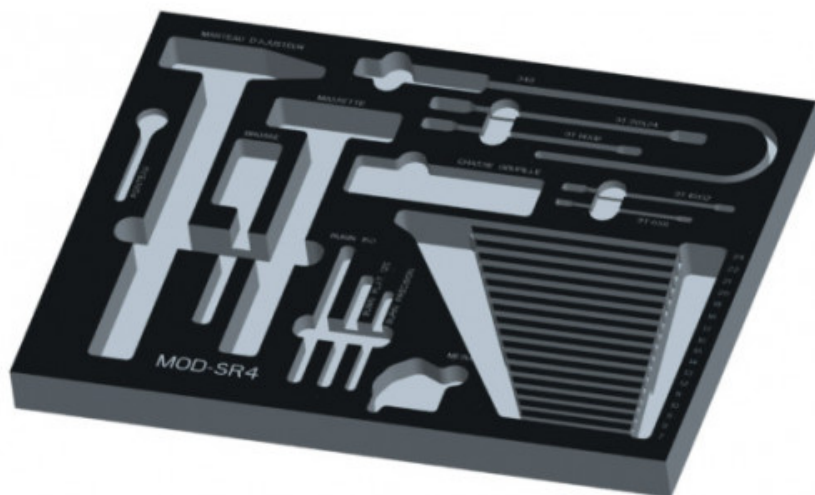

Module mousse 3/3 vide tiroir n° 4 servante service rapide

MOD-SR-4

SAM Outillage

10 rue Camille de Rochetaillée
42000 Saint-Etienne - France

RCS Saint-Etienne B 338 002 231 | SAS au capital de 8 189 583 €

<https://www.sam-outillage.fr/>

Photos et textes non contractuels. Ne pas jeter sur la voie publique. Document généré le 2024-04-24 08:52:06

DESCRIPTION

Module mousse 3/3 vide tiroir n° 4 servante service rapide

Modules mousse pour servante 6 tiroirs spécifique Speedy (SERVI-640-SP)

DONNÉES SPÉCIFIQUES

Désignation	MODULE MOUSSE 3/3 VIDE TIROIR N° 4 SERVANTE SERVICE RAPIDE
Référence commerciale	MOD-SR-4
Poids (kg)	0.3