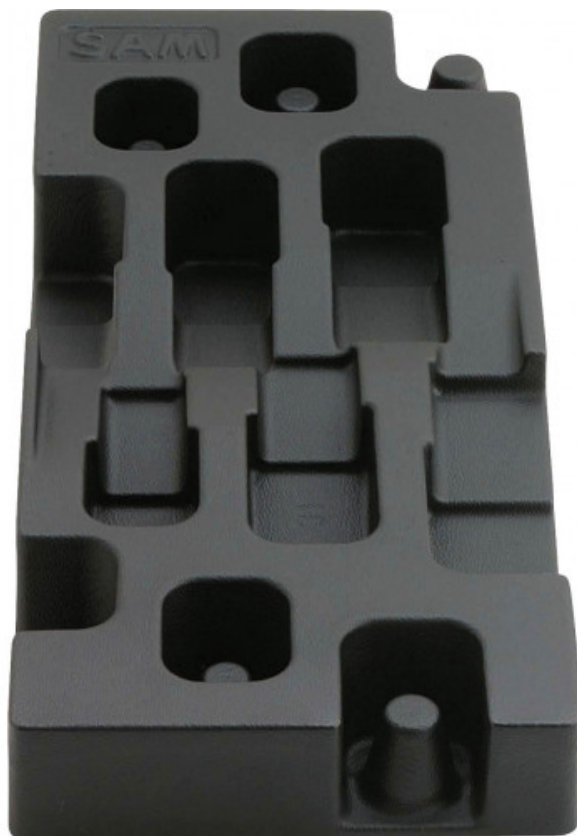

## Module ABS 1/3 vide pour clés pipes grandes dimensions

**MOD-31**

**DESCRIPTION****Module ABS 1/3 vide pour clés pipes grandes dimensions**

Matière ABS thermoformée. Pour rangement de 6 clés à pipe débouchées 93SD, 94SD, 93, 94. Dimensions : 22 à 32 mm. Exploitation avec servantes série 30 et 40, coffre SERVI-R40 et bloc d'établi série PM / PMA. Poids : 50 g

**DONNÉES SPÉCIFIQUES**

Désignation	MODULE ABS 1/3 VIDE POUR CLES PIPES GRANDES DIMENSIONS
Référence commerciale	MOD-31

**SAM Outillage**

10 rue Camille de Rochetaillée  
42000 Saint-Etienne - France

RCS Saint-Etienne B 338 002 231 | SAS au capital de 8 189 583 €