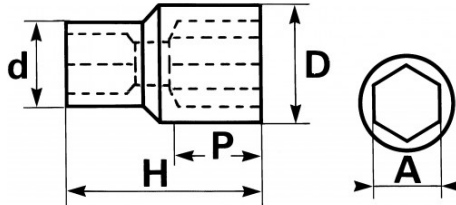

**DESCRIPTION****Douilles 1" 6 pans en mm**

Verrouillage de sécurité : Ergot à ressort pour un maintien parfait de la douille. Démontage facile avec poussoir de déverrouillage. Profil surface Drive SAM. Finition chromée polie.

<https://www.sam-outillage.fr/>

Photos et textes non contractuels. Ne pas jeter sur la voie publique. Document généré le 2024-04-18 23:31:53

**DONNÉES SPÉCIFIQUES**

Désignation	DOUILLE 1" 6 PANS - 82 MM
Référence commerciale	M-82
Poids (g)	3262
H (mm)	104
d (mm)	60
D (mm)	110
P (mm)	65
A (mm)	82
Garantie	O