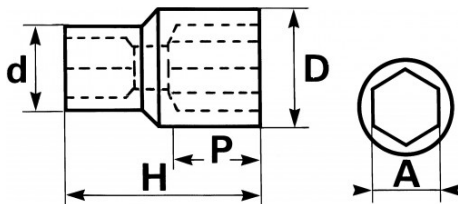

<https://www.sam-outillage.fr/>

Photos et textes non contractuels. Ne pas jeter sur la voie publique. Document généré le 2024-04-19 01:26:57

**DONNÉES SPÉCIFIQUES**

Désignation	DOUILLE 1" 6 PANS - 80 MM
Référence commerciale	M-80
Poids (g)	3090
H (mm)	101
d (mm)	60
D (mm)	108
P (mm)	55
A (mm)	80
Garantie	O