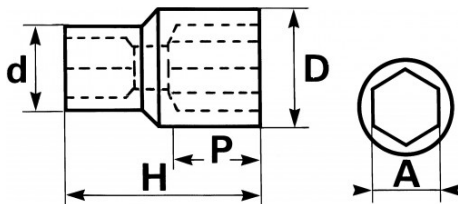

<https://www.sam-outillage.fr/>

Photos et textes non contractuels. Ne pas jeter sur la voie publique. Document généré le 2024-04-19 02:14:41

**DONNÉES SPÉCIFIQUES**

Désignation	DOUILLE 1" 6 PANS - 77 MM
Référence commerciale	M-77
Poids (g)	2875
H (mm)	98
d (mm)	60
D (mm)	103
P (mm)	52
A (mm)	77
Garantie	O