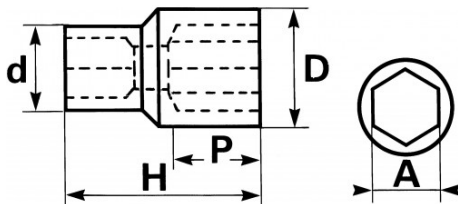

<https://www.sam-outillage.fr/>

Photos et textes non contractuels. Ne pas jeter sur la voie publique. Document généré le 2024-04-18 20:57:57

**DONNÉES SPÉCIFIQUES**

Désignation	DOUILLE 1" 6 PANS - 75 MM
Référence commerciale	M-75
Poids (g)	2535
H (mm)	95
d (mm)	60
D (mm)	101
P (mm)	52
A (mm)	75
Garantie	O