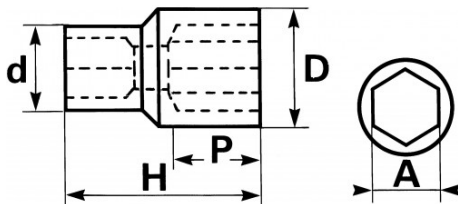

**DESCRIPTION****Douilles 1" 6 pans en mm**

Verrouillage de sécurité : Ergot à ressort pour un maintien parfait de la douille. Démontage facile avec poussoir de déverrouillage. Profil surface Drive SAM. Finition chromée polie.

<https://www.sam-outillage.fr/>

Photos et textes non contractuels. Ne pas jeter sur la voie publique. Document généré le 2024-04-18 16:45:01

DONNÉES SPÉCIFIQUES

Désignation	DOUILLE 1" 6 PANS - 71 MM
Référence commerciale	M-71
Poids (g)	2350
H (mm)	92
d (mm)	60
D (mm)	95
P (mm)	50
A (mm)	71
Garantie	O