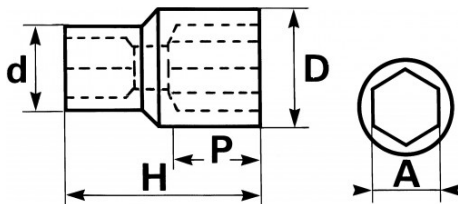

DESCRIPTION

Douilles 1" 6 pans en mm

Verrouillage de sécurité : Ergot à ressort pour un maintien parfait de la douille. Démontage facile avec poussoir de déverrouillage. Profil surface Drive SAM. Finition chromée polie.

<https://www.sam-outillage.fr/>

Photos et textes non contractuels. Ne pas jeter sur la voie publique. Document généré le 2024-04-19 00:37:50

DONNÉES SPÉCIFIQUES

Désignation	DOUILLE 1" 6 PANS - 67 MM
Référence commerciale	M-67
Poids (g)	1965
H (mm)	89
d (mm)	54
D (mm)	91
P (mm)	45
A (mm)	67
Garantie	O