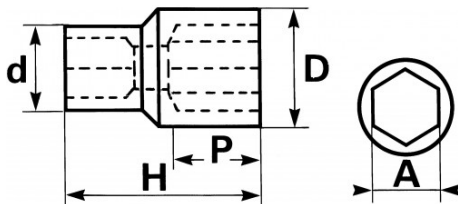

**DONNÉES SPÉCIFIQUES**

Désignation	DOUILLE 1" 6 PANS - 63 MM
Référence commerciale	M-63
Poids (g)	1705
H (mm)	85
d (mm)	54
D (mm)	86
P (mm)	42
A (mm)	63
Garantie	O

**Garantie appliquée**

**O | Garantie SAM OUTIL**