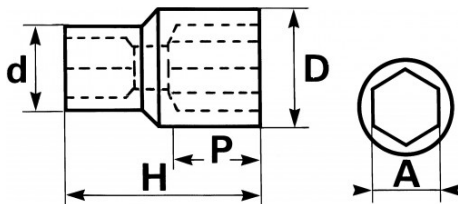

DESCRIPTION

Douilles 1" 6 pans en mm

Verrouillage de sécurité : Ergot à ressort pour un maintien parfait de la douille. Démontage facile avec poussoir de déverrouillage. Profil surface Drive SAM. Finition chromée polie.

<https://www.sam-outillage.fr/>

Photos et textes non contractuels. Ne pas jeter sur la voie publique. Document généré le 2024-04-18 23:24:35

DONNÉES SPÉCIFIQUES

Désignation	DOUILLE 1" 6 PANS - 50 MM
Référence commerciale	M-50
Poids (g)	970
H (mm)	74
d (mm)	48
D (mm)	69
P (mm)	35
A (mm)	50
Garantie	O