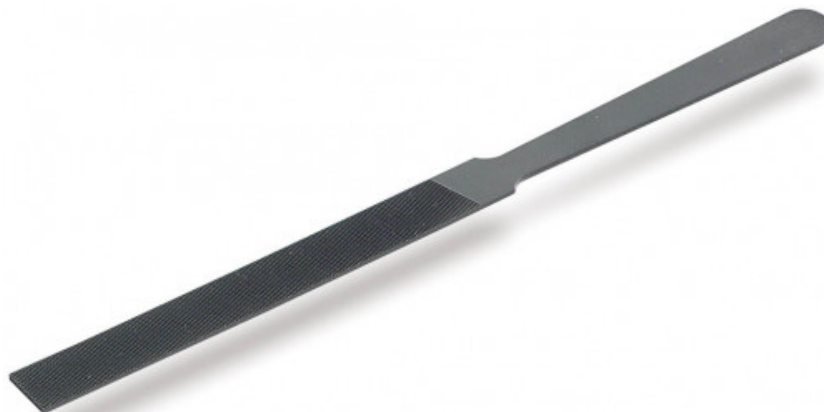

**DESCRIPTION****Lime de contact pour bougie**

Longueur : 150mm

Largeur : 8mm

Épaisseur : 0.8-1.0mm

**DONNÉES SPÉCIFIQUES**

Désignation	LIME CONTACT 140 MM
Référence commerciale	LPC-10
L (mm)	150
Poids (g)	10