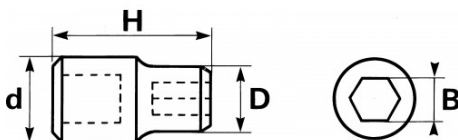

Photos et textes non contractuels. Ne pas jeter sur la voie publique. Document généré le 2024-04-25 17:05:21

DESCRIPTION

Douilles porte-embouts 3/8" junior

Maintien de l'embout de vissage dans la douille par jonc.

<https://www.sam-outillage.fr/>

Photos et textes non contractuels. Ne pas jeter sur la voie publique. Document généré le 2024-04-25 17:05:21

DONNÉES SPÉCIFIQUES

Désignation	DOUILLE PORTE-EMBOUTS 3/8"-5/16"
Référence commerciale	JD-2
Poids (g)	45
H (mm)	33
d (mm)	15.5
D (mm)	18
B "	5/16
Garantie	O