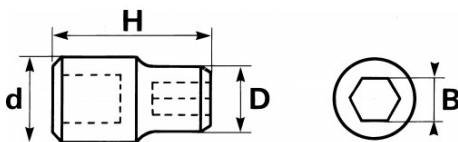

Photos et textes non contractuels. Ne pas jeter sur la voie publique. Document généré le 2024-04-26 00:00:57

DESCRIPTION

Douilles porte-embouts 3/8" junior

Maintien de l'embout de vissage dans la douille par jonc.

<https://www.sam-outillage.fr/>

Photos et textes non contractuels. Ne pas jeter sur la voie publique. Document généré le 2024-04-26 00:00:57

DONNÉES SPÉCIFIQUES

Désignation	DOUILLE PORTE-EMBOUTS 3/8"-1/4"
Référence commerciale	JD-1
Poids (g)	25
H (mm)	30
d (mm)	12
D (mm)	18
B "	1/4
Garantie	O