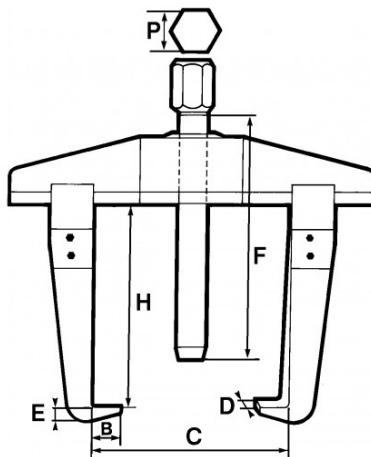

Photos et textes non contractuels. Ne pas jeter sur la voie publique. Document généré le 2024-04-27 06:57:17

DESCRIPTION

Extracteurs 2 griffes à largeurs ajustables

Prise INT / EXT par inversion des griffes. Réglage rapide de l'écartement et blocage des griffes avec système rapide. Extrémité de vis de pression à pointeau rotatif trempé pour sécuriser l'appui central et ne pas détériorer les extrémités d'arbre. Possibilité d'augmenter la hauteur d'extraction avec des rallonges de griffes (SAV). C1 = capacité externe. C2 = capacité interne.

| | |
|-----------------------|----------------------|
| Désignation | EXTRACTEUR 2 GRIFFES |
| Référence commerciale | EX-842 |
| E (mm) | 3 |
| Poids (kg) | 1.3 |
| H (mm) | 100 |
| D (mm) | 22 |
| P (mm) | 17 |
| Puiss. T | 3 |
| F (mm) | 145 |
| C1 mm mini | 30 |
| C2 mm mini | 70 |
| C2 mm maxi | 180 |
| B (mm) | 13 |
| C1 mm maxi | 130 |
| Garantie | O |