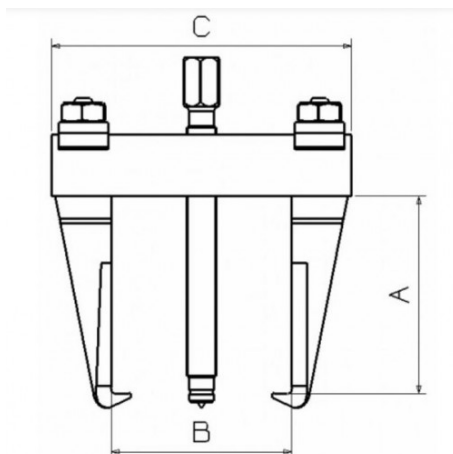

Extracteurs 2 bras à largeur ajustable. Prise intérieure et extérieure grâce aux griffes réversibles. Blocage des griffes avec vis et écrous. Extrémité de vis de pression à pointeau rotatif trempé pour sécuriser l'appui central et ne pas détériorer les extrémités d'arbre. Réglage de l'écartement simple et rapide. Griffes fines adaptées à une multitude de besoins.

Désignation	EXTRACTEUR 2 BRAS ET LARGEUR AJUSTABLE - 90 A 510 MM
Référence commerciale	EX-827N
Poids (kg)	14.3
C (mm)	585
A (mm)	200
Puiss. T	12
B max mm	510
B min mm	90
W max mm	580
W min mm	220
Garantie	O