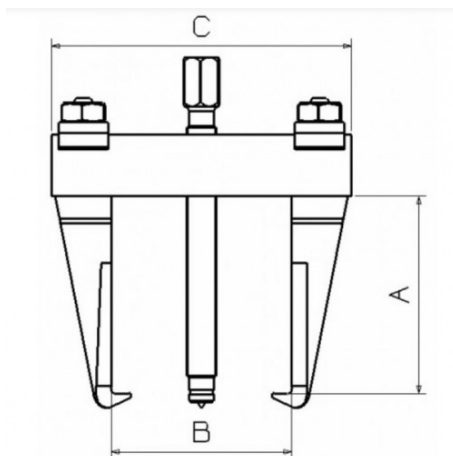

Extracteurs 2 bras à largeur ajustable. Prise intérieure et extérieure grâce aux griffes réversibles. Blocage des griffes avec vis et écrous. Extrémité de vis de pression à pointeau rotatif trempé pour sécuriser l'appui central et ne pas détériorer les extrémités d'arbre. Réglage de l'écartement simple et rapide. Griffes fines adaptées à une multitude de besoins.

Désignation	EXTRACTEUR 2 BRAS ET LARGEUR AJUSTABLE - 60 A 350 MM
Référence commerciale	EX-826N
Poids (kg)	8.6
C (mm)	425
A (mm)	200
Puiss. T	12
B max mm	350
B min mm	60
W max mm	425
W min mm	175
Garantie	O