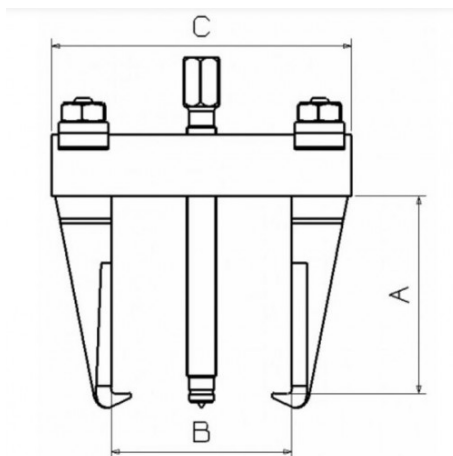

Extracteurs 2 bras à largeur ajustable. Prise intérieure et extérieure grâce aux griffes réversibles. Blocage des griffes avec vis et écrous. Extrémité de vis de pression à pointeau rotatif trempé pour sécuriser l'appui central et ne pas détériorer les extrémités d'arbre. Réglage de l'écartement simple et rapide. Griffes fines adaptées à une multitude de besoins.

Désignation	EXTRACTEUR 2 BRAS ET LARGEUR AJUSTABLE - 35 A 190 MM
Référence commerciale	EX-824N
Poids (kg)	3.38
C (mm)	250
A (mm)	155
Puiss. T	12
B max mm	190
B min mm	35
W max mm	250
W min mm	135
Garantie	O