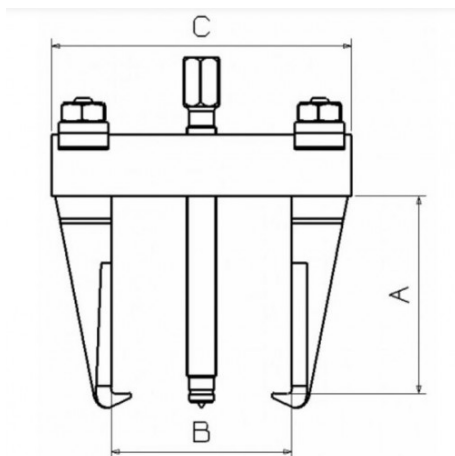

### Extracteurs 2 bras et largeur ajustable intérieur-extérieur

Extracteurs 2 bras à largeur ajustable. Prise intérieure et extérieure grâce aux griffes réversibles. Blocage des griffes avec vis et écrous. Extrémité de vis de pression à pointeau rotatif trempé pour sécuriser l'appui central et ne pas détériorer les extrémités d'arbre. Réglage de l'écartement simple et rapide. Griffes fines adaptées à une multitude de besoins.

Désignation	EXTRACTEUR 2 BRAS ET LARGEUR AJUSTABLE - 35 A 135 MM
Référence commerciale	EX-822N
Poids (kg)	1.23
C (mm)	176
A (mm)	100
Puiss. T	3
B max mm	135
B min mm	35
W max mm	175
W min mm	100
Garantie	O