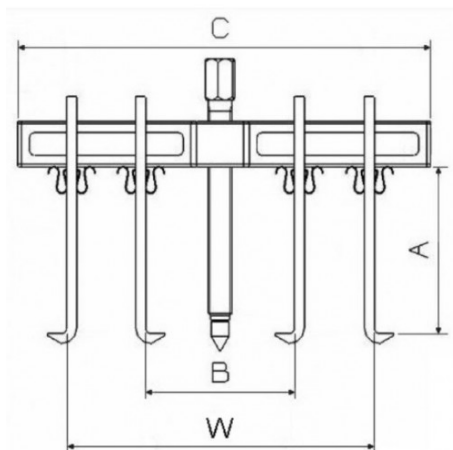

Désignation	EXTRACTEUR MULTI-USAGE DEUX BRAS - 8 TONNES
Référence commerciale	EX-270-2
Poids (kg)	6.07
C (mm)	280
A (mm)	182
Puiss. T	8
B max mm	250
B min mm	35
W max mm	260
W min mm	105
Garantie	O

**Garantie appliquée**