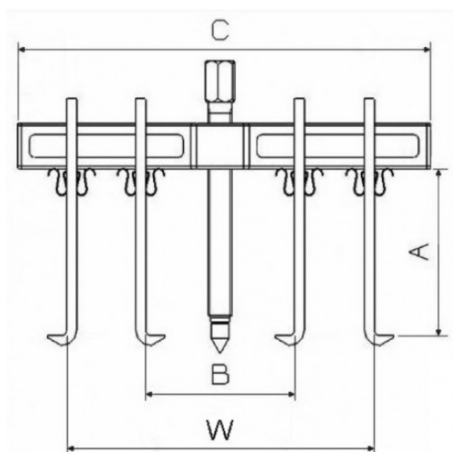

Désignation	EXTRACTEUR MULTI-USAGE DEUX BRAS - 4 TONNES
Référence commerciale	EX-270-1
Poids (kg)	2.63
C (mm)	185
A (mm)	140
Puiss. T	4
B max mm	173
B min mm	35
W max mm	155
W min mm	90
Garantie	O

Garantie appliquée