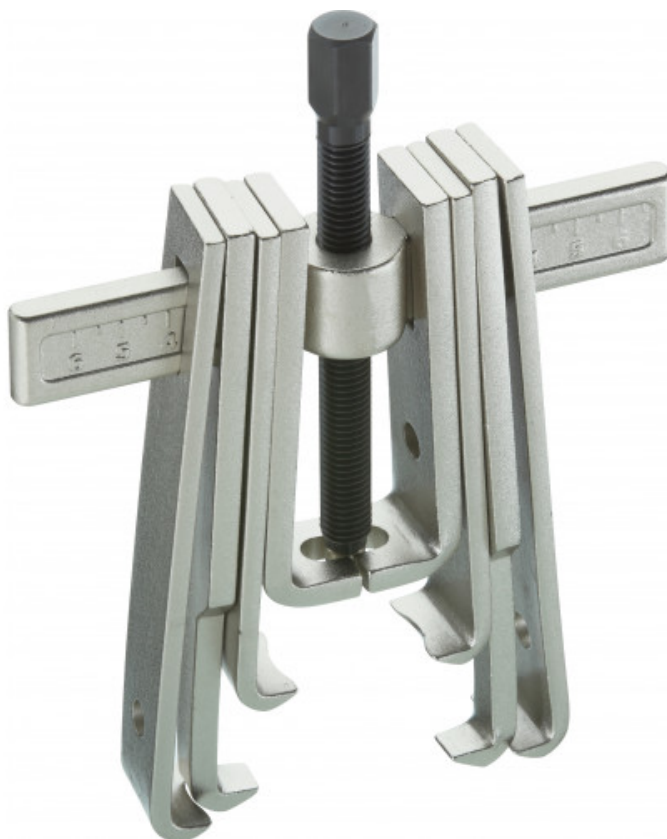

Extracteurs multi-usages 2 bras

EX-270-1

EX-270...

SAM Outillage

10 rue Camille de Rochetaillée
42000 Saint-Etienne - France

RCS Saint-Etienne B 338 002 231 | SAS au capital de 8 189 583 €

<https://www.sam-outillage.fr/>

Photos et textes non contractuels. Ne pas jeter sur la voie publique. Document généré le 2024-04-26 04:50:17

DESCRIPTION

Extracteurs multi-usages 2 bras

Extracteurs multi-usages 2 griffes. Prise de roulements, bagues par l'intérieur ou l'extérieur. Polyvalents : Livrés avec 4 types de griffes différentes pour les utilisations les plus courantes. Extracteurs 8 en 1.

Désignation	EXTRACTEUR MULTI-USAGE DEUX BRAS - 4 TONNES
Référence commerciale	EX-270-1
Poids (kg)	2.63
C (mm)	185
A (mm)	140
Puiss. T	4
B max mm	173
B min mm	35
W max mm	155
W min mm	90
Garantie	O

Garantie appliquée