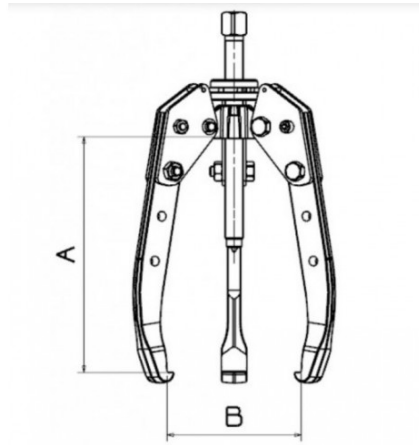

Photos et textes non contractuels. Ne pas jeter sur la voie publique. Document généré le 2024-04-26 12:06:33

DESCRIPTION

Extracteurs autocentrants 2 et 3 bras

SECURITE : Les griffes ne s'ouvrent pas plus que ce qui est recommandé.**CONFORT :** Equipé d'un joint torique limitant l'absorbtion de l'impact généré par les fortes sollicitation.**PRATIQUE :** Auto-centré, hauteur ajustable.

Extracteurs autocentrés possédant un mouvement simultané des griffes, il vous permettra une mise en place facile et rapide et un positionnement équilibré pour un partage des forces optimal.Equipés d'un joint torique permettant l'absorbtion de l'impact généré par les fortes sollicitations.Sur les références EX-220-6 et 7, le corps de l'extracteur possède un écrou en bronze permettant d'augmenter la force de traction.Sécurisés, il ne sera pas possible d'ouvrir les griffes plus que ce qui est recommandé.

DONNÉES SPÉCIFIQUES

Référence commerciale	Poids (kg)	A (mm)	Puiss. T	B (mm)	Garantie
EX-220-1	0.84	105	1	110	O
EX-220-6	55.5	600	30	650	O
EX-220-2	2.5	185	4	175	O
EX-220-5	32.5	500	17	480	O
EX-220-4	10.85	410	10	350	O
EX-220-3	4.7	225	7	240	O