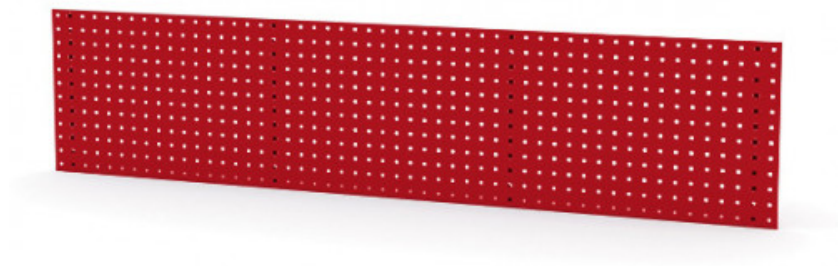

DESCRIPTION

PANNEAU PERFORE 2 METRES X 450 MM

Confort, productivité tout ce dont vous avez besoin avec notre plateau bois en hêtre multiplies épaisseur 40 mm.

Avec des dimensions de 2000 x 750 x 40, ce plateau est parfaitement compatible avec une grande variété de meubles d'établi.

Grâce à sa largeur, vous bénéficierez d'un espace de travail optimal pour mener à bien tous vos projets. Fabriqué à partir de bois de hêtre de qualité supérieure, notre plateau vous garantit une durabilité incomparable et une stabilité optimale pour toutes vos tâches.

SAM Outillage

10 rue Camille de Rochetaillée
42000 Saint-Etienne - France

RCS Saint-Etienne B 338 002 231 | SAS au capital de 8 189 583 €

<https://www.sam-outillage.fr/>

Photos et textes non contractuels. Ne pas jeter sur la voie publique. Document généré le 2024-04-26 20:56:00