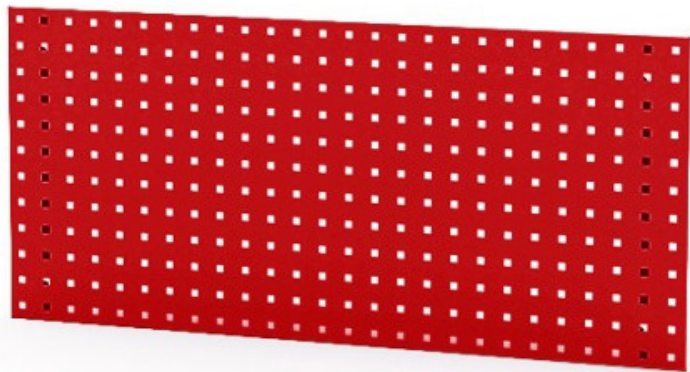

PANNEAU PERFORE 1000 MM X 450 MM

ETAB-PP-10

SAM Outillage

10 rue Camille de Rochetaillée
42000 Saint-Etienne - France

RCS Saint-Etienne B 338 002 231 | SAS au capital de 8 189 583 €

<https://www.sam-outillage.fr/>

Photos et textes non contractuels. Ne pas jeter sur la voie publique. Document généré le 2024-04-26 10:16:36

DESCRIPTION

PANNEAU PERFORE 1000 MM X 450 MM

Modèle de panneau perforé avec une longueur d'un mètre et un accrochage mural facile, ce panneau est parfait pour ajouter des supports d'outillage et créer une solution de rangement personnalisée.

Les perforations répondent aux normes européennes avec des carrés de 10 au pas de 38, ce qui vous permet d'accrocher tous vos outils en toute simplicité.

DONNÉES SPÉCIFIQUES

Désignation	PANNEAU PERFORE 1 METRE X 450 MM
Référence commerciale	ETAB-PP-10
Poids (kg)	A remplacer