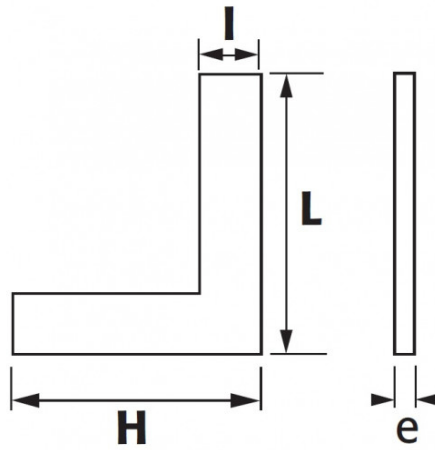

Photos et textes non contractuels. Ne pas jeter sur la voie publique. Document généré le 2024-04-25 22:34:34

DESCRIPTION

Equerres simples à 90° précision classe 0

Précision classe 0 : $\pm (5 + L/50) \mu\text{m}$. Acier inox trempé.

Photos et textes non contractuels. Ne pas jeter sur la voie publique. Document généré le 2024-04-25 22:34:34

Désignation	EQUERRE SIMPLE A 90° 75X50 MM PRECISION CLASSE 0
Référence commerciale	E3-75
L (mm)	75
Poids (g)	120
l (mm)	15
H (mm)	50
e (mm)	4.7
Garantie	O