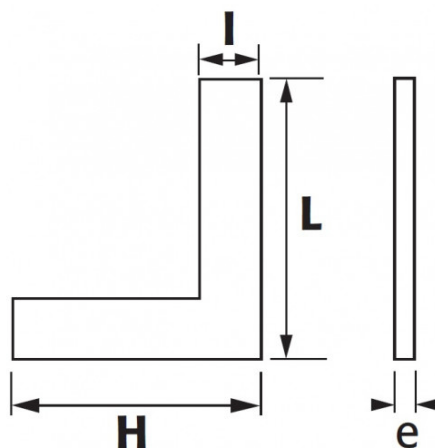

Désignation	EQUERRE SIMPLE A 90° 200X130 MM PRECISION CLASSE 0
Référence commerciale	E3-200
L (mm)	200
Poids (g)	870
l (mm)	30
H (mm)	130
e (mm)	6.1
Garantie	O

**Garantie appliquée**

**O | Garantie SAM OUTIL**