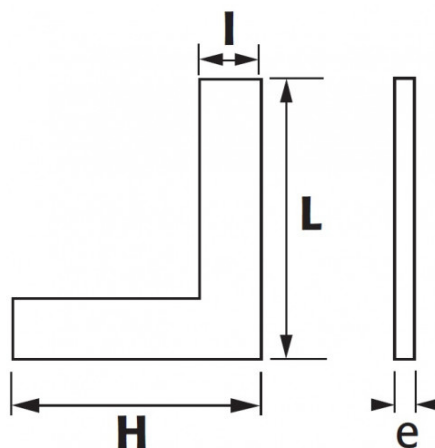

|                       |  |
|-----------------------|--|
| Désignation           | EQUERRE SIMPLE A 90° 150X100 MM PRECISION CLASSE 0 |
| Référence commerciale | E3-150   |
| L (mm)                | 150  |
| Poids (g)             | 200  |
| l (mm)                | 25   |
| H (mm)                | 100  |
| e (mm)                | 5.25   |
| Garantie              | O  |