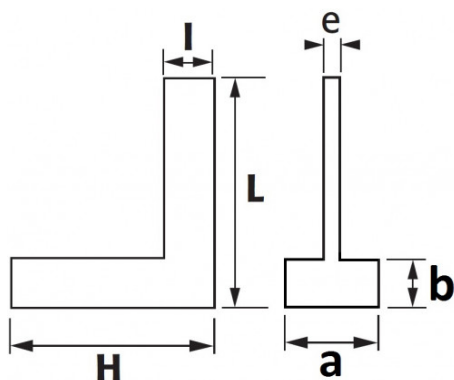

Photos et textes non contractuels. Ne pas jeter sur la voie publique. Document généré le 2024-04-23 17:06:03

DESCRIPTION

Equerres à chapeau 90° précision classe 2

Précision classe 2 : $\pm (20 + L/10) \mu\text{m}$. Chapeau vissé.

Photos et textes non contractuels. Ne pas jeter sur la voie publique. Document généré le 2024-04-23 17:06:03

Désignation	EQUERRE A CHAPEAU 90° 205X130 MM PRECISION CLASSE 2
Référence commerciale	E2-200
L (mm)	205
Poids (g)	550
l (mm)	24
H (mm)	130
b (mm)	6.5
e (mm)	6
a (mm)	24
Garantie	O