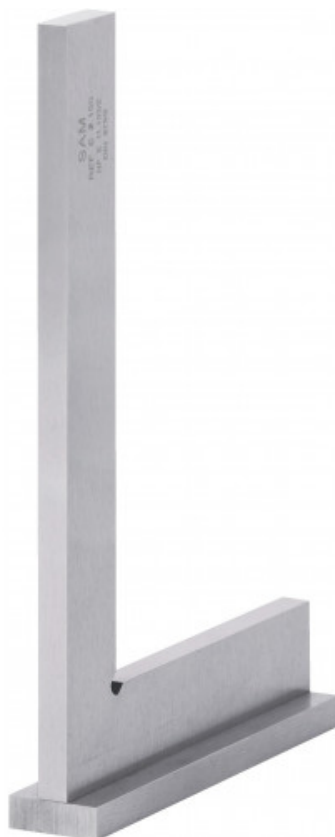

Equerres à chapeau 90° précision classe 2

E2-200

E2-...

SAM Outillage

10 rue Camille de Rochetaillée
42000 Saint-Etienne - France

RCS Saint-Etienne B 338 002 231 | SAS au capital de 8 189 583 €

<https://www.sam-outillage.fr/>

Photos et textes non contractuels. Ne pas jeter sur la voie publique. Document généré le 2024-04-23 17:06:03

DESCRIPTION

Equerres à chapeau 90° précision classe 2

Précision classe 2 : $\pm (20 + L/10) \mu\text{m}$. Chapeau vissé.

Photos et textes non contractuels. Ne pas jeter sur la voie publique. Document généré le 2024-04-23 17:06:03

Désignation	EQUERRE A CHAPEAU 90° 205X130 MM PRECISION CLASSE 2
Référence commerciale	E2-200
L (mm)	205
Poids (g)	550
l (mm)	24
H (mm)	130
b (mm)	6.5
e (mm)	6
a (mm)	24
Garantie	O