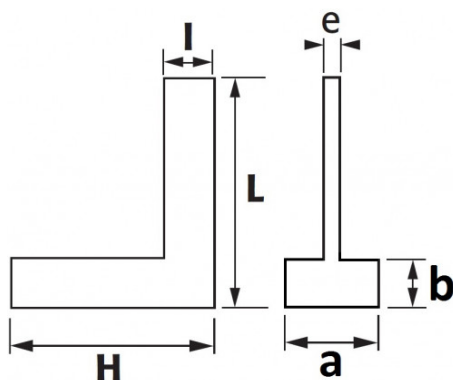

Photos et textes non contractuels. Ne pas jeter sur la voie publique. Document généré le 2024-04-23 17:03:00

DESCRIPTION

Equerres à chapeau 90° précision classe 2

Précision classe 2 : $\pm (20 + L/10) \mu\text{m}$. Chapeau vissé.

Photos et textes non contractuels. Ne pas jeter sur la voie publique. Document généré le 2024-04-23 17:03:00

Désignation	EQUERRE A CHAPEAU 90° 155X100 MM PRECISION CLASSE 2
Référence commerciale	E2-150
L (mm)	155
Poids (g)	350
l (mm)	20
H (mm)	100
b (mm)	6.5
e (mm)	6.5
a (mm)	20
Garantie	O