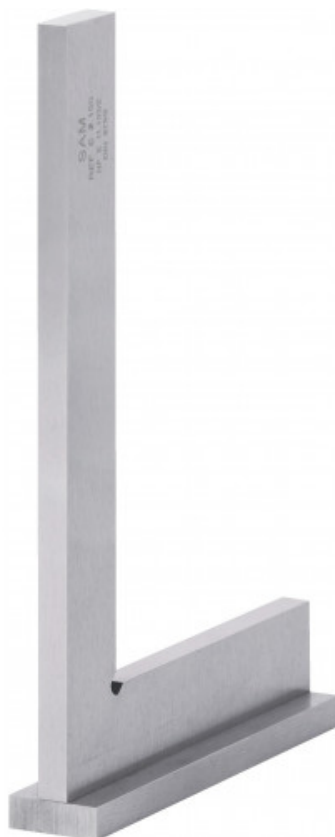

Equerres à chapeau 90° précision classe 2

E2-150

E2-...

SAM Outillage

10 rue Camille de Rochetaillée
42000 Saint-Etienne - France

RCS Saint-Etienne B 338 002 231 | SAS au capital de 8 189 583 €

<https://www.sam-outillage.fr/>

Photos et textes non contractuels. Ne pas jeter sur la voie publique. Document généré le 2024-04-23 17:03:00

DESCRIPTION

Equerres à chapeau 90° précision classe 2

Précision classe 2 : $\pm (20 + L/10) \mu\text{m}$. Chapeau vissé.

Photos et textes non contractuels. Ne pas jeter sur la voie publique. Document généré le 2024-04-23 17:03:00

Désignation	EQUERRE A CHAPEAU 90° 155X100 MM PRECISION CLASSE 2
Référence commerciale	E2-150
L (mm)	155
Poids (g)	350
l (mm)	20
H (mm)	100
b (mm)	6.5
e (mm)	6.5
a (mm)	20
Garantie	O