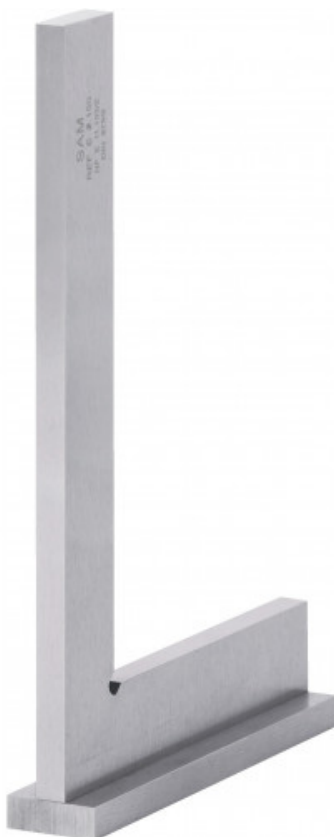

Equerres à chapeau 90° précision classe 2

E2-100

E2-...

SAM Outillage

10 rue Camille de Rochetaillée
42000 Saint-Etienne - France

RCS Saint-Etienne B 338 002 231 | SAS au capital de 8 189 583 €

<https://www.sam-outillage.fr/>

Photos et textes non contractuels. Ne pas jeter sur la voie publique. Document généré le 2024-04-23 17:38:37

DESCRIPTION

Equerres à chapeau 90° précision classe 2

Précision classe 2 : $\pm (20 + L/10) \mu\text{m}$. Chapeau vissé.

Photos et textes non contractuels. Ne pas jeter sur la voie publique. Document généré le 2024-04-23 17:38:37

Désignation	EQUERRE A CHAPEAU 90° 105X70 MM PRECISION CLASSE 2
Référence commerciale	E2-100
L (mm)	105
Poids (g)	215
l (mm)	20
H (mm)	70
b (mm)	6.5
e (mm)	5
a (mm)	20
Garantie	O