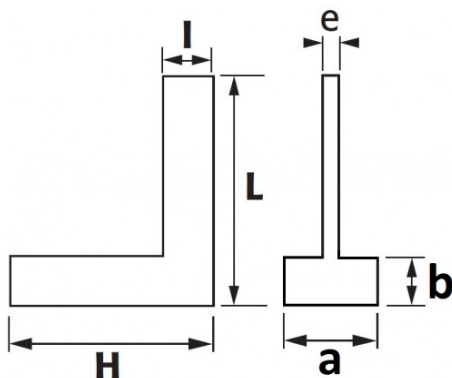

Photos et textes non contractuels. Ne pas jeter sur la voie publique. Document généré le 2024-04-23 17:38:37

DESCRIPTION

Equerres à chapeau 90° précision classe 2

Précision classe 2 : $\pm (20 + L/10) \mu\text{m}$. Chapeau vissé.

Photos et textes non contractuels. Ne pas jeter sur la voie publique. Document généré le 2024-04-23 17:38:37

Désignation	EQUERRE A CHAPEAU 90° 105X70 MM PRECISION CLASSE 2
Référence commerciale	E2-100
L (mm)	105
Poids (g)	215
l (mm)	20
H (mm)	70
b (mm)	6.5
e (mm)	5
a (mm)	20
Garantie	O