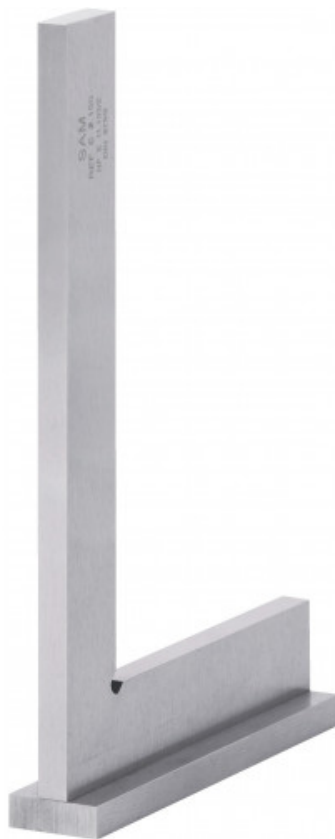

Equerres à chapeau 90° précision classe 2

E2-...

SAM Outillage

10 rue Camille de Rochetaillée
42000 Saint-Etienne - France

RCS Saint-Etienne B 338 002 231 | SAS au capital de 8 189 583 €

<https://www.sam-outillage.fr/>

Photos et textes non contractuels. Ne pas jeter sur la voie publique. Document généré le 2024-04-23 17:38:15

**DESCRIPTION****Equerres à chapeau 90° précision classe 2**

Précision classe 2 : $\pm (20 + L/10) \mu\text{m}$. Chapeau vissé.