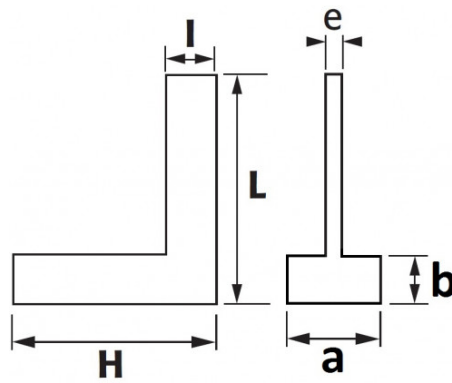

Photos et textes non contractuels. Ne pas jeter sur la voie publique. Document généré le 2024-04-23 17:38:15

**DESCRIPTION****Equerres à chapeau 90° précision classe 2**

Précision classe 2 : $\pm (20 + L/10) \mu\text{m}$. Chapeau vissé.

Photos et textes non contractuels. Ne pas jeter sur la voie publique. Document généré le 2024-04-23 17:38:15

MESURE, CONTRÔLE ET TRAÇAGE

Référence	L (mm)	Poids (g)	l (mm)	H (mm)	b (mm)	e (mm)	a (mm)	Garantie
commerciale								
E2-250	255	780	29	160	7.5	7	29	O
E2-100	105	215	20	70	6.5	5	20	O
E2-200	205	550	24	130	6.5	6	24	O
E2-300	307	1100	29	180	7.5	7	29	O
E2-150	155	350	20	100	6.5	6.5	20	O