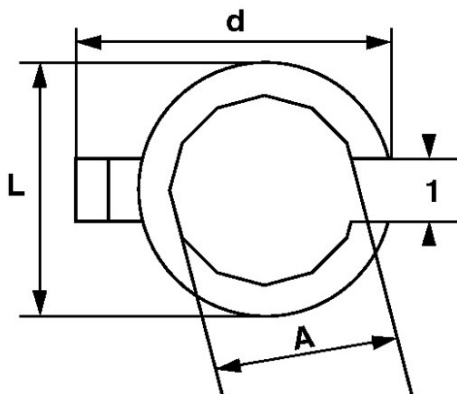

**DONNÉES SPÉCIFIQUES**

Désignation	CLE DE PLOMBIER – DOUILLE 12 PANS – CARRE 3/8" - 38 MM
Référence commerciale	DP-38
L (mm)	53
Poids (g)	118
l (mm)	33
d (mm)	56
A (mm)	38
Garantie	O

**Garantie appliquée**