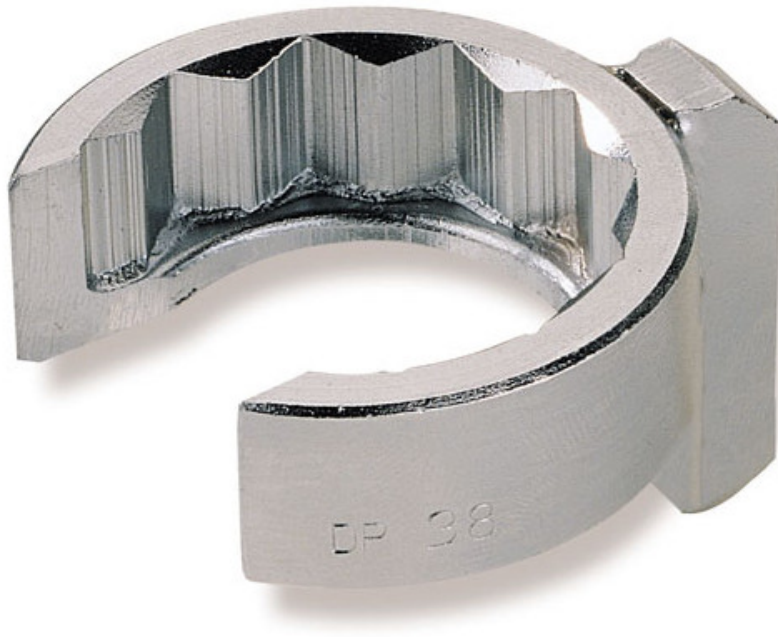

DESCRIPTION

Clés de plombier en mm

Douilles 12 pans avec carré 3/8" pour une prise plus facile. Epaulement pour retenue de l'écrou. Utilisation avec cardans ou rallonges. Clés fendues pour le passage du tuyau. Finition chromée antioxydante.

NORMES / DIRECTIVES

NF ISO 1174-1

SAM Outillage

10 rue Camille de Rochetaillée
42000 Saint-Etienne - France

RCS Saint-Etienne B 338 002 231 | SAS au capital de 8 189 583 €

<https://www.sam-outillage.fr/>

Photos et textes non contractuels. Ne pas jeter sur la voie publique. Document généré le 2024-04-17 05:25:27