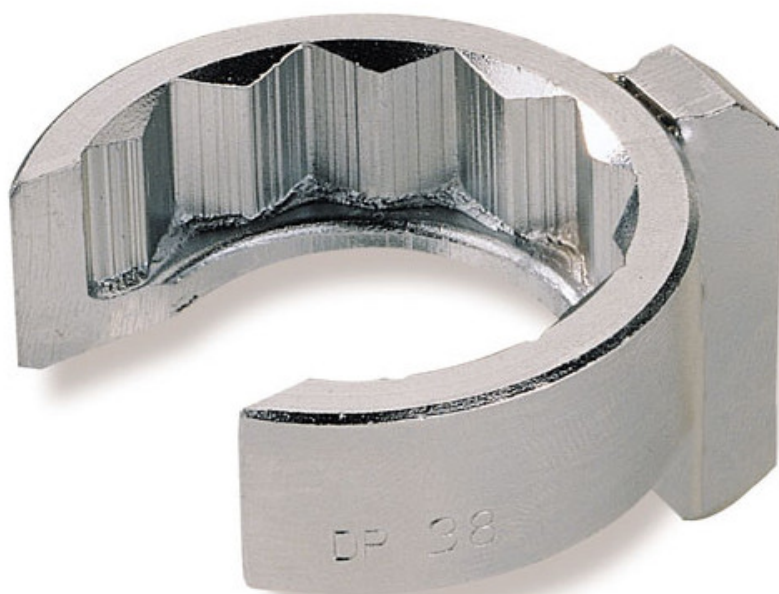

### SAM Outillage

10 rue Camille de Rochetaillée  
42000 Saint-Etienne - France

RCS Saint-Etienne B 338 002 231 | SAS au capital de 8 189 583 €

<https://www.sam-outillage.fr/>

Photos et textes non contractuels. Ne pas jeter sur la voie publique. Document généré le 2024-04-17 04:27:28

### Clés de plombier en mm

Douilles 12 pans avec carré 3/8" pour une prise plus facile. Epaulement pour retenue de l'écrou. Utilisation avec cardans ou rallonges. Clés fendues pour le passage du tuyau. Finition chromée antioxydante.