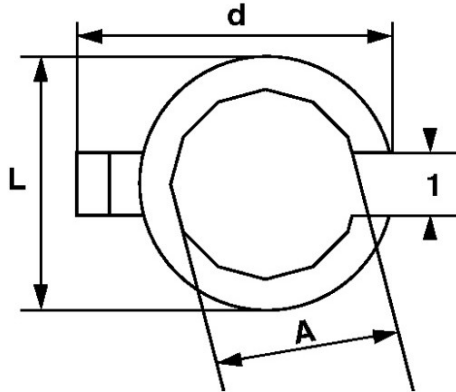

**DONNÉES SPÉCIFIQUES**

Désignation	DOUILLE PLOMBIER 6 PANS 36 MM
Référence commerciale	DP-36
L (mm)	50
Poids (g)	101
l (mm)	32
d (mm)	54
A (mm)	36
Garantie	O

**Garantie appliquée**

**O | Garantie SAM OUTIL**