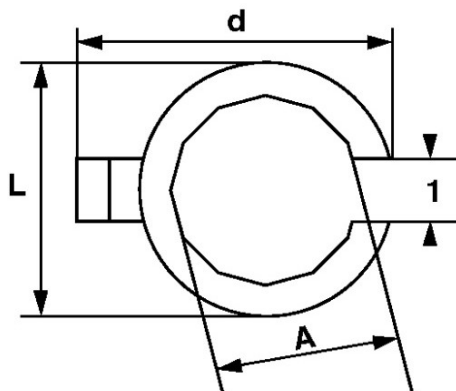

**DONNÉES SPÉCIFIQUES**

Désignation	CLE DE PLOMBIER – DOUILLE 12 PANS – CARRE 3/8" - 34 MM
Référence commerciale	DP-34
L (mm)	46
Poids (g)	101
l (mm)	31
d (mm)	50
A (mm)	34
Garantie	O

**Garantie appliquée**