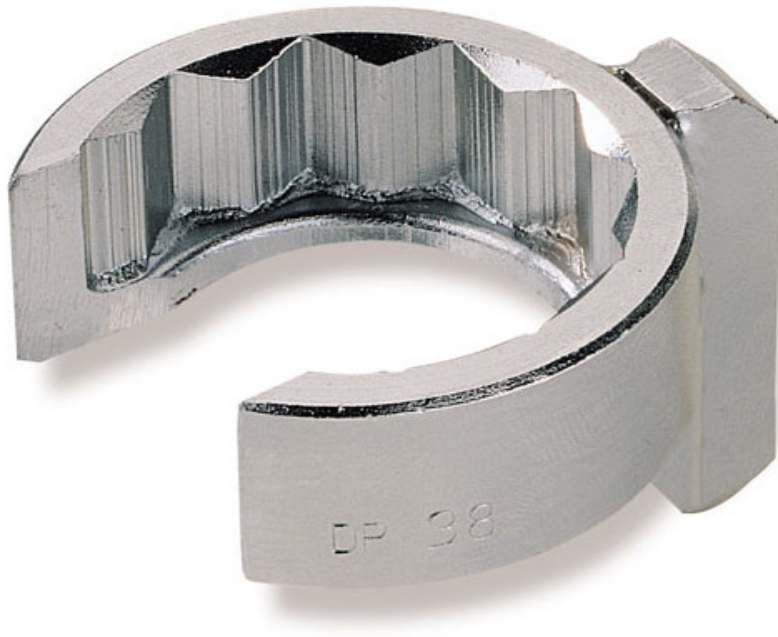

DESCRIPTION

Clés de plombier en mm

Douilles 12 pans avec carré 3/8" pour une prise plus facile. Epaulement pour retenue de l'écrou. Utilisation avec cardans ou rallonges. Clés fendues pour le passage du tuyau. Finition chromée antioxydante.

NORMES / DIRECTIVES

NF ISO 1174-1

SAM Outillage

10 rue Camille de Rochetaillée
42000 Saint-Etienne - France

RCS Saint-Etienne B 338 002 231 | SAS au capital de 8 189 583 €

<https://www.sam-outillage.fr/>

Photos et textes non contractuels. Ne pas jeter sur la voie publique. Document généré le 2024-04-17 04:10:35