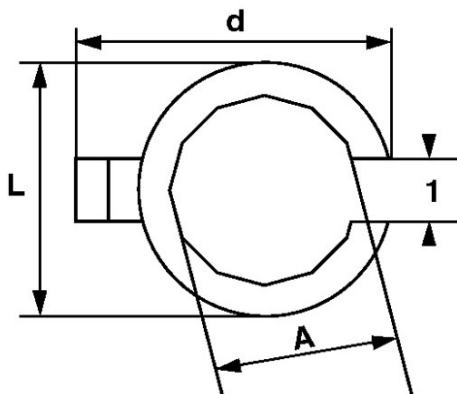

**DONNÉES SPÉCIFIQUES**

Désignation	CLE DE PLOMBIER – DOUILLE 12 PANS – CARRE 3/8" - 32 MM
Référence commerciale	DP-32
L (mm)	43
Poids (g)	77
l (mm)	29
d (mm)	45
A (mm)	32
Garantie	O

**Garantie appliquée**