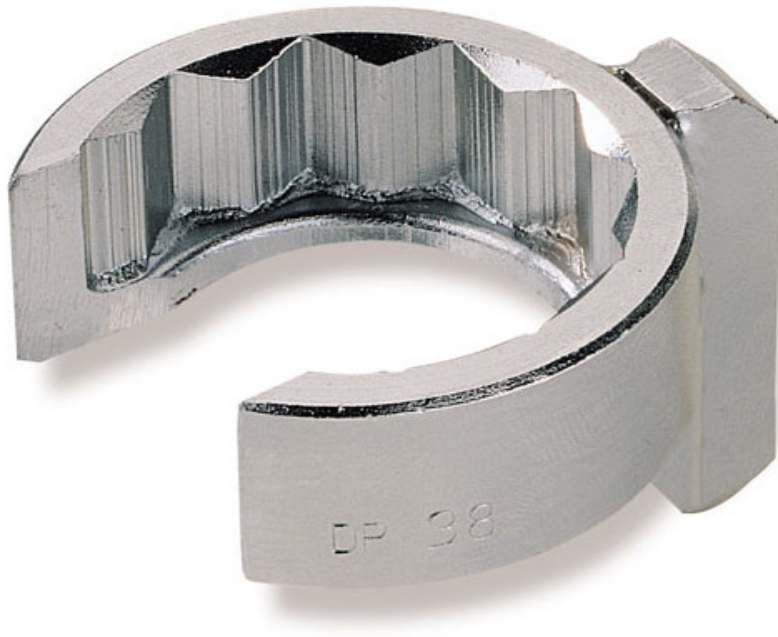

DESCRIPTION

Clés de plombier en mm

Douilles 12 pans avec carré 3/8" pour une prise plus facile. Epaulement pour retenue de l'écrou. Utilisation avec cardans ou rallonges. Clés fendues pour le passage du tuyau. Finition chromée antioxydante.

NORMES / DIRECTIVES

NF ISO 1174-1

SAM Outillage

10 rue Camille de Rochetaillée
42000 Saint-Etienne - France

RCS Saint-Etienne B 338 002 231 | SAS au capital de 8 189 583 €

<https://www.sam-outillage.fr/>

Photos et textes non contractuels. Ne pas jeter sur la voie publique. Document généré le 2024-04-17 03:48:01